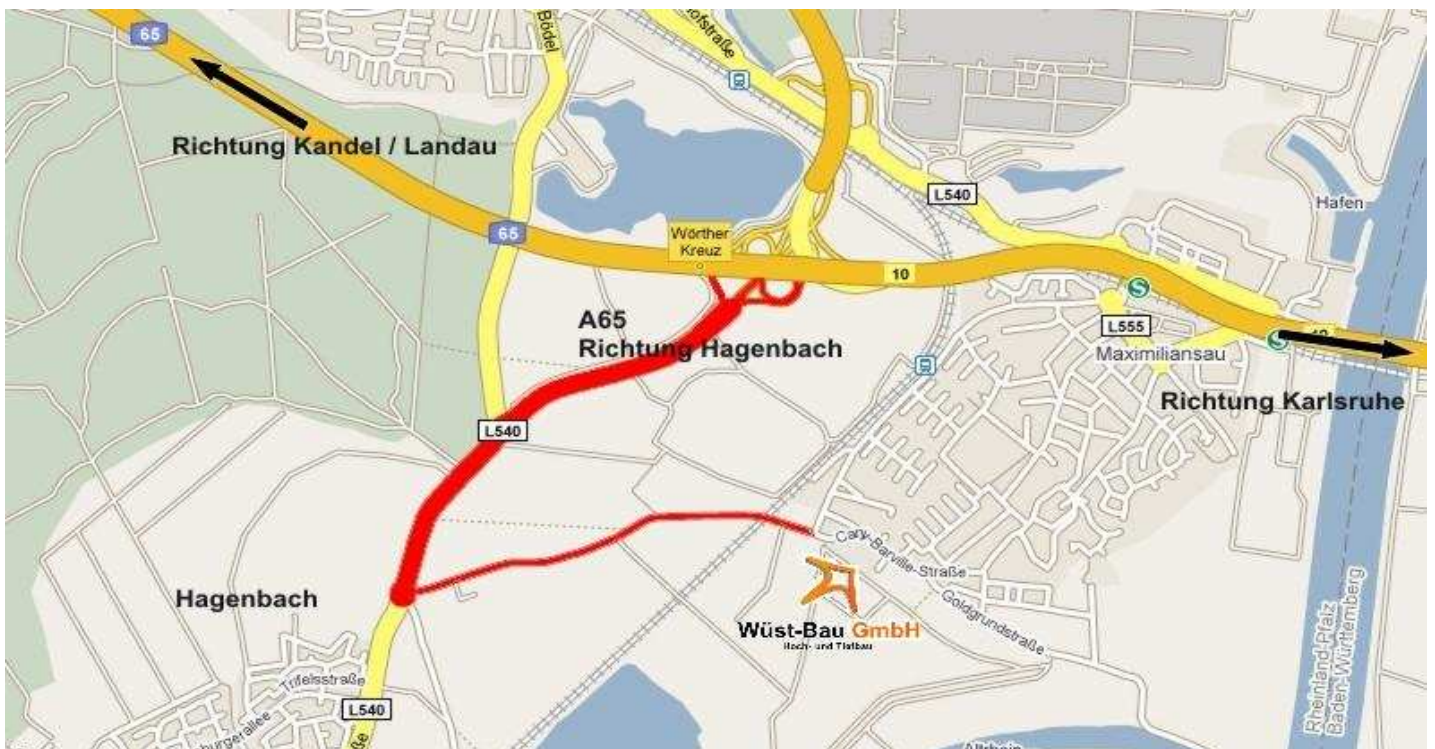

Wüst-Bau GmbH
Hoch- und Tiefbau

Wüst-Bau GmbH
Carny-Barville-Straße 93
76744 Maximiliansau
Telefon: 07271 - 97 99 57
Telefax: 07271 - 40 80 11 0
Internet: www.wuest-bau.de
E-Mail: gmbh@wuest-bau.de

Anfahrtsskizze

Anfahrt von der A65:

Abfahrt Würther Kreuz Richtung Hagenbach. Im Kreisell die Ausfahrt in Richtung Maximiliansau nehmen. Nach ca. 100 m nach dem Bahnübergang haben Sie uns erreicht.